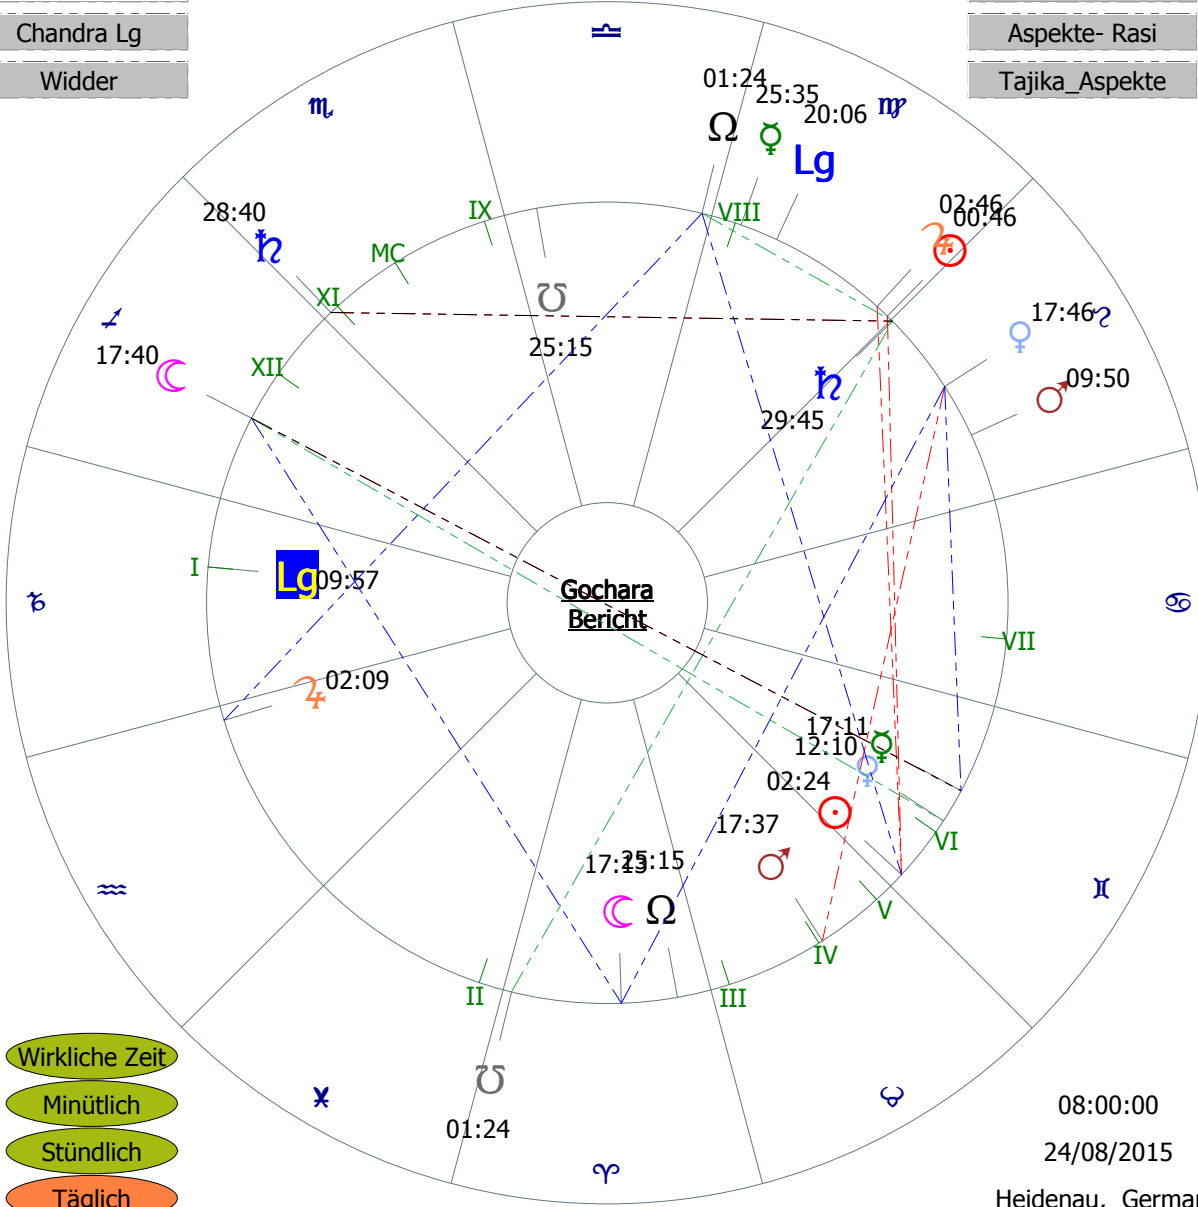

- Janma Lg
- Chandra Lg
- Widder

- Graha Aspekte
- Aspekte- Rasi ALLE
- Tajika_Aspekte

	r/v	Grad	Rasi	Nakshatra	Pada
Lg		20:06:51	Jungfrau	Uttaraphalguni	2
So		00:46:41	Jungfrau	Magha	4
Mo		17:40:53	Schütze	Jyeshtha	4
Ma		09:50:08	Löwe	Aslesha	2
Me		25:35:47	Jungfrau	Uttaraphalguni	3
Ju	V	02:46:14	Jungfrau	Purvaphalguni	1
Ve	R	17:46:05	Löwe	Aslesha	4
Sa		28:40:22	Skorpion	Anuradha	2
Ra		01:24:19	Waage	Hasta	1
Ke		01:24:19	Widder	Uttarabhadrapada	3

	Sarva Ashtaka	Bhinna Ashtaka	Kaksha	Tara
Lg	23	4	Me - 0	4 Kshema- Sicherheit
So	23	3	Sa - 1	2 Sampat- Wohlstand
Mo	25	5	Ve - 1	1 Janma- Geburt
Ma	25	4	Ma - 0	1 Janma- Geburt
Me	23	4	Mo - 1	4 Kshema- Sicherheit
Ju	23	4	Sa - 0	3 Vipat- Hindernisse
Ve	25	5	Ve - 0	1 Janma- Geburt
Sa	34	3	Lg - 1	9 ParamaMaitra- sehr freundlich
Ra	29		Sa	5 Pratyak- abgewandt, verhi
Ke	34		Sa	9 ParamaMaitra- sehr freundlich

- Wirkliche Zeit
- Minütlich
- Stündlich
- Täglich
- Wöchentlich
- Monatlich
- Jährlich

Navigation icons: back, forward, search, etc.

TRANSIT- KALENDER

08:00:00
24/08/2015
Heidenau, Germany

Datum festlegen